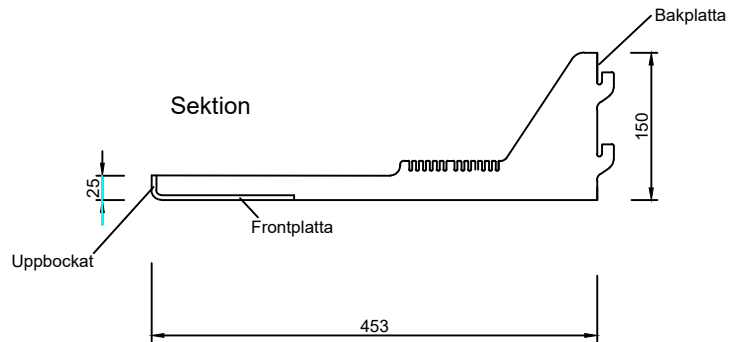

Locstone Ritning

Loc Stone

Justeringskruv 4st

Förankringsskuv 2st

Låsbricka 5mm tjocklek

Bakplatta med böckade kanter

Locstone
Kantstensförankring
Skala 1:5

	ÄNDR.AVSEER		DATUM	SIGN:
	RITNING		2023-08-14	
	LOCSTONE STANDARD		ANSVARIG	
			SKALA 1:5	
ORDERNR	KONSTRUKTÖR	HANDLÄGGARE	NUMMER	BET