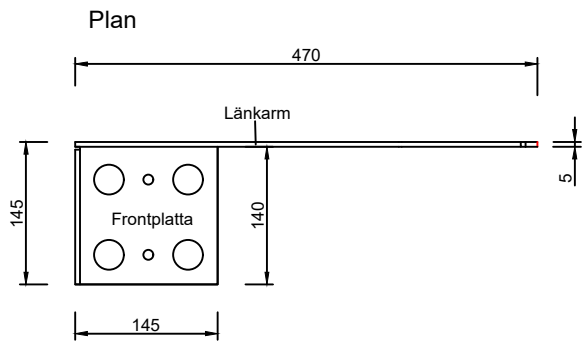

Locstone Ritning

Loc Stone

Justeringskruv 4st

Förankringsskuv 2st

Låsbricka 5mm tjocklek

Bakplatta med böckade kanter

Locstone
Kantstensförankring
Skala 1:5

	ÄNDR.AVSEER		DATUM	SIGN:
	RITNING		2023-08-14	
	LOCSTONE STANDARD		ANSVARIG	
			SKALA 1:5	
ORDERNR	KONSTRUKTÖR	HANDLÄGGARE	NUMMER	BET