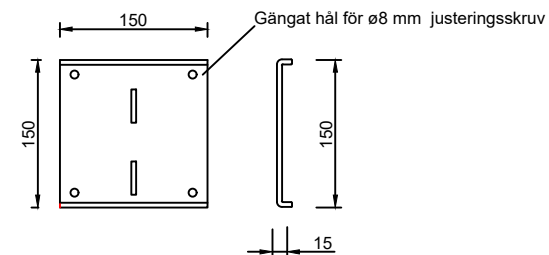

Locstone Ritning

Loc Stone

Justeringskruv 4st

Förankringsskuv 2st

Låsbricka 5mm tjocklek

Bakplatta med böckade kanter

Locstone
Kantstensförankring
Skala 1:5

	ÄNDR.AVSEER		DATUM	SIGN:
	RITNING		2023-08-14	
	LOCSTONE STANDARD		ANSVARIG	
			SKALA 1:5	
ORDERNR	KONSTRUKTÖR	HANDLÄGGARE	NUMMER	BET